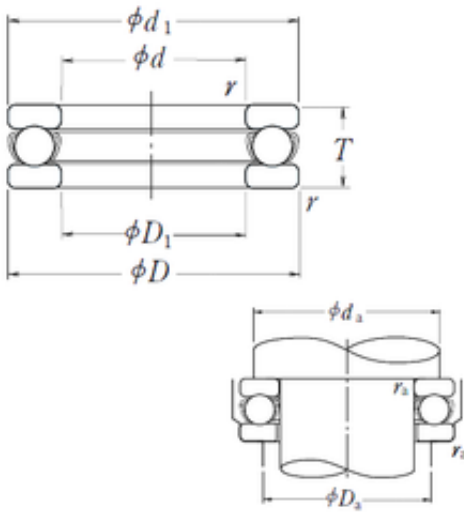

# SKF-SUDAMERICAN,S.A.

51328X Bearing 2D drawings and 3D CAD models

## 51328X NSK Thrust Ball Bearing

Bearing No. 51328X

Size	140x240x80 mm
Bore Diameter	140 mm
Outer Diameter	240 mm
Width	80 mm
d	140 mm
D	240 mm
T	80 mm
d1	235 mm
r min.	2,1 mm
D1	144 mm
da min.	199 mm
Da max.	181 mm
ra max.	2 mm
Weight	14,2 Kg
Basic dynamic load rating (C)	370 kN
Basic static load rating (C0)	1130 kN
(Grease) Lubrication Speed	670 r/min
SRI	18.85
hidYobi	51328X
LangID	1
D_	240
SREX	0.125
C	370
B_	80
hidTable	ecat_NSSDTB
Oil rpm	1000